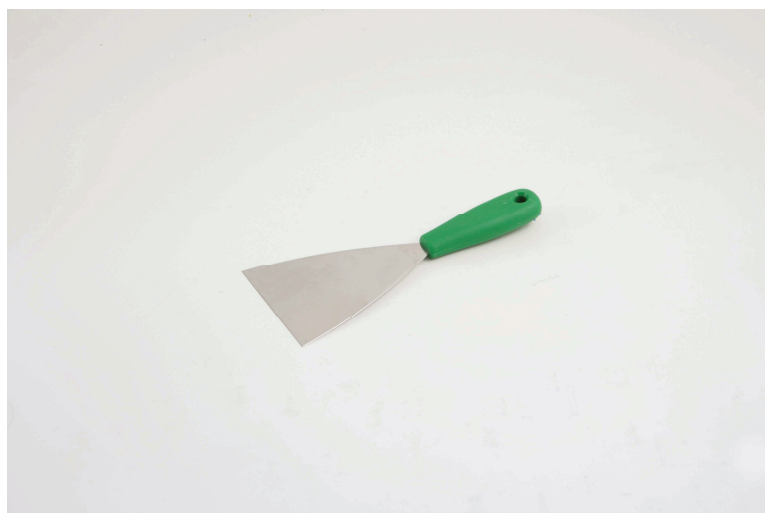

Spachtel, Kunststoffgriff grün 8088101-G

Produktdetails:

Gesamtlänge	230mm
Gesamtbreite	100mm
Besatzmaterial	/
Ausführung	Weich
Besatzhöhe	/
Durchmesser	/
Körpermaterial	Polypropylen / Edelstahl
Arbeitstemperatur	Bis max. 120°
Verformungstemperatur	/
Wasserdurchlauf	/
Six-Safe-Stielverbindung	Nein
Verpackungseinheit	6 Stück
Nettogewicht	0,065kg
EAN-Nummer	4052537012601
Zolltarifnummer	82159910